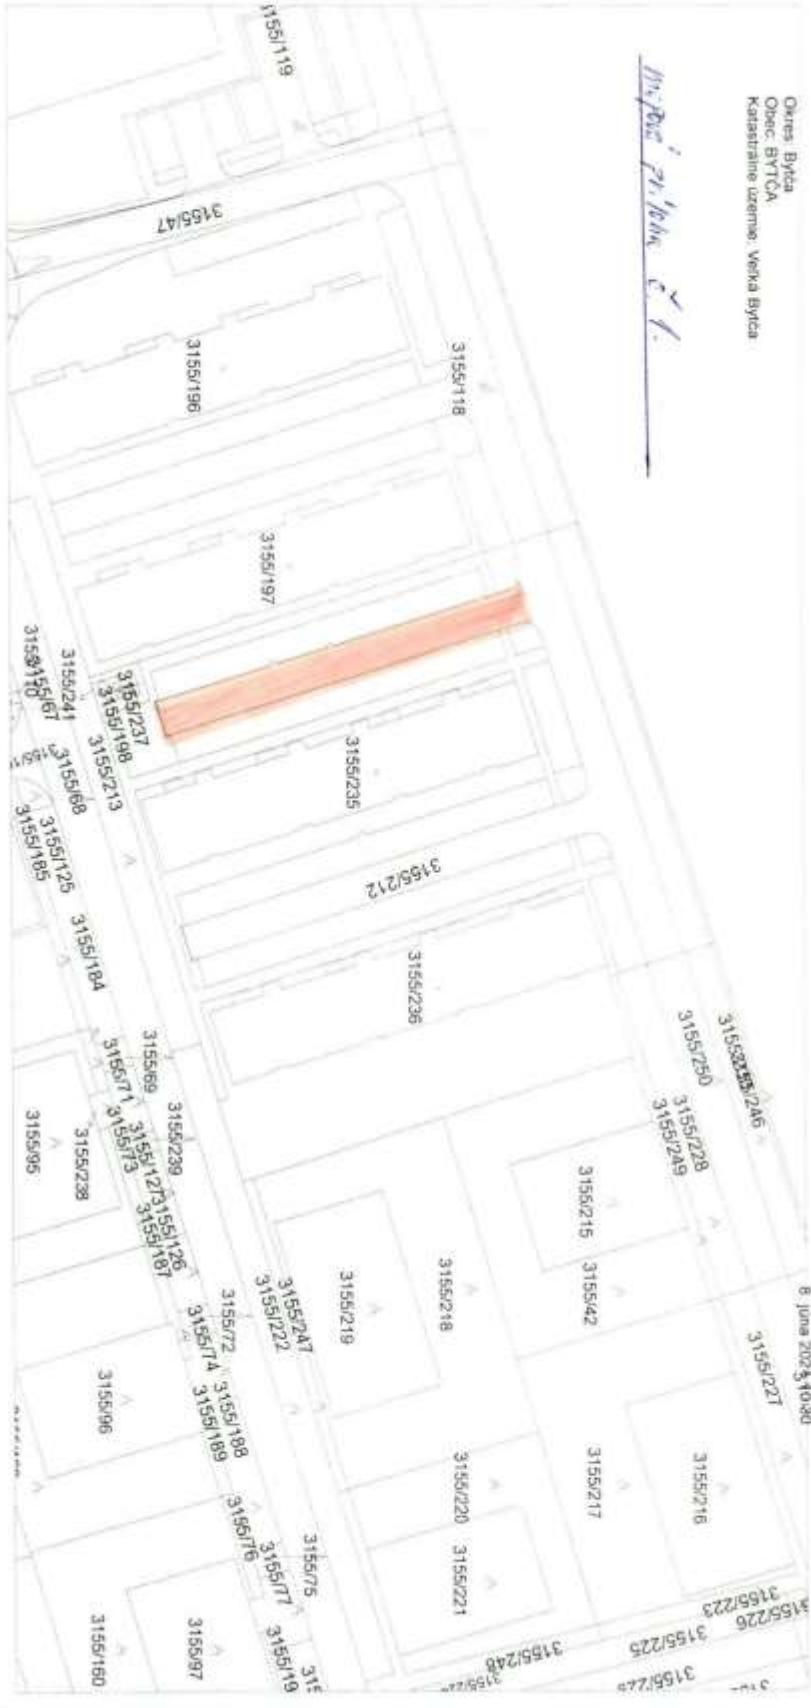

všeobecne záväznom nariadení :

Článok 1

Účel nariadenia

Týmto všeobecne záväzným nariadením sa určujú názvy nových ulíc v Meste Bytča.

Článok 2

Určenie názvov nových ulíc

1. Ulica situovaná na časti pozemku parc. č. KN-C 3155/212, zastavaná plocha a nádvorie, katastrálne územie Veľká Bytča, nachádzajúcej sa medzi pozemkami parc. č. KN-C 3155/197 zastavaná plocha a nádvorie a parc. č. KN-C . 3155/235 zastavaná plocha a nádvorie sa označuje **Marhuľová ulica**.
Ulica situovaná na časti pozemku parc. č. KN-C 3155/212, zastavaná plocha a nádvorie, katastrálne územie Veľká Bytča, nachádzajúcej sa medzi pozemkami parc. č. KN-C 3155/235 zastavaná plocha a nádvorie a parc. č. KN-C . 3155/236 zastavaná plocha a nádvorie sa označuje **Broskyňová ulica**.
2. Presná lokalizácia nových ulíc vyplýva z grafickej prílohy tohto všeobecne záväzného nariadenia.

Ing. Miroslav Minárčik
primátor mesta

Urad geodézie, kartografie a katastra Slovenskej republiky

Informativna kópia z mapy

Vytvorené cez katastrálny portál

Príloha č. 1.

Oblasť: BYTĽA
Obec: BYTĽA
Katastrálne územie: Veľká Bytča

8. júna 2023 10:30

Úrad geodézie, kartografie a katastra Slovenskej republiky
Informačná kópia z mapy
Vytvorené cez katastrálny portál

Obec: Bytča
Okres: BYTČA
Katastrálne územie: Veľká Bytča

mapový list č. 2