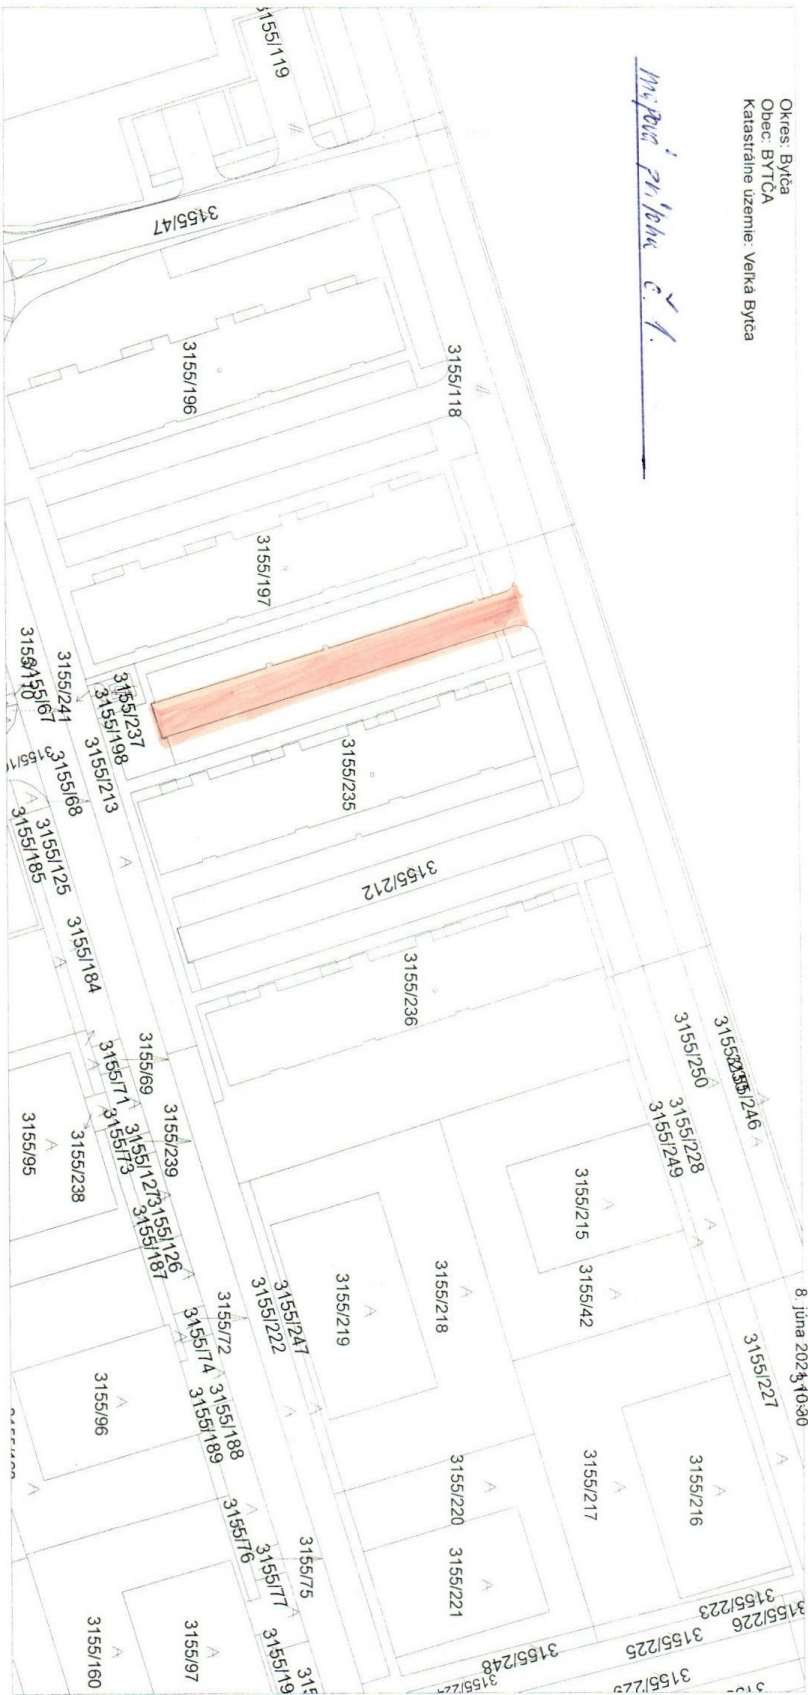

všeobecne záväznom nariadení :

Článok 1

Účel nariadenia

Týmto všeobecne záväzným nariadením sa určujú názvy nových ulíc v Meste Bytča.

Článok 2

Určenie názvov nových ulíc

1. Ulica situovaná na časti pozemku parc. č. KN-C 3155/212, zastavaná plocha a nádvorie, katastrálne územie Veľká Bytča, nachádzajúcej sa medzi pozemkami parc. č. KN-C 3155/197 zastavaná plocha a nádvorie a parc. č. KN-C . 3155/235 zastavaná plocha a nádvorie sa označuje **Marhuľová ulica**.
Ulica situovaná na časti pozemku parc. č. KN-C 3155/212, zastavaná plocha a nádvorie, katastrálne územie Veľká Bytča, nachádzajúcej sa medzi pozemkami parc. č. KN-C 3155/235 zastavaná plocha a nádvorie a parc. č. KN-C . 3155/236 zastavaná plocha a nádvorie sa označuje **Broskyňová ulica**.
2. Presná lokalizácia nových ulíc vyplýva z grafickej prílohy tohto všeobecne záväzného nariadenia.

Ing. Miroslav Minárčik
primátor mesta

Úrad geodézie, kartografie a katastra Slovenskej republiky

Informatívna kópia z mapy

Vytvorené cez katastrálny portál

Okres: Bytča
Obec: BYTČA
Katastrálne územie: Veľká Bytča

mapa príloha č. 1.

SCALE 1 : 1 000

8. júna 2024 10:30

Úrad geodézie, kartografie a katastra Slovenskej republiky
Informatívna kópia z mapy
Vytvorené cez katastrálny portál

Okres: Bytča
Obec: BYTČA
Katastrálne územie: Veľká Bytča